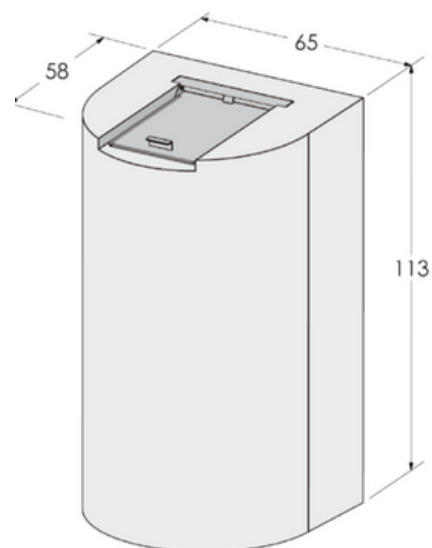

Corbeille

Corbeille Ab112

DESCRIPTION

Capacité : 110 L

Hauteur : 113 cm

Largeur : 65 cm

Profondeur : 58 cm

Poids : 335 Kg

Cercle porte-sac et trappe supérieure en acier galvanisé

Installation : à poser

Manutention par sangles (non fournies)

DIMENSIONS

Parements

Gris Sablé

Gris anthracite

Ocre Sablé