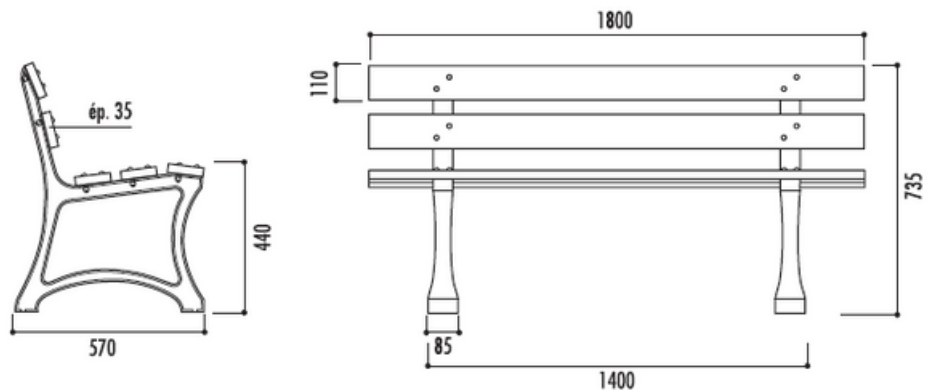

DIMENSIONS

BRING

0763797557

j.jayet@bringnegoce.com