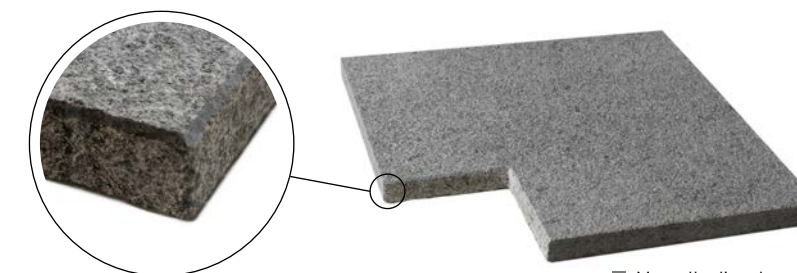

Format (cm)	Epaisseur (cm)	Unites	Finition	Quantite/Palette	Poids/Palette	Exterieur
Dallage 60 x 40	2	m ²	Grenaillee	21,60 m ²	1.080,0 kg.	•
Dallage 60 x 30	2	m ²	Grenaillee	21,60 m ²	1.080,0 kg.	•
Dallage 60 x 40	3	m ²	Grenaillee	14,40 m ²	1.296,0 kg.	•
Dallage 80 x 80	3	m ²	Grenaillee	12,80 m ²	1.152,0 kg.	•
Dallage 90 x 90	3	m ²	Grenaillee	11,34 m ²	1.020,6 kg.	•
Dallage 40 x Ll	3	m ²	Grenaillee	14,00 m ²	1.260,0 kg.	•
Dallage 60 x Ll	3	m ²	Grenaillee	12,00 m ²	1.080,0 kg.	•
Dallage 90 x 60	3	m ²	Grenaillee	12,96 m ²	1.166,4 kg.	•
Margelle 60 x 33	3	ml	Grenaillee	38,40 ml	3.456,0 kg.	•
Angle 48 x 48	3	Piece	Grenaillee	64 Pieces	5.760,0 kg.	•
Dallage Opus x 2	2	m ²	Grenaillee	19,50 m ²	1.157,5 kg.	•
Dallage Opus x 3	3	m ²	Grenaillee	16,50m ²	1.157,5 kg.	•

03

Black Nordisk

ECHELLE 1:1

■ Margelle 60 x 33 cm

■ Opus Romain 4 formats, 60x40 / 40x40 / 20 x 40 / 20 x 20 cm

■ Margelle d'angle 48 x 48 cm

■ Margelle 60 x 33 cm

Format et finition