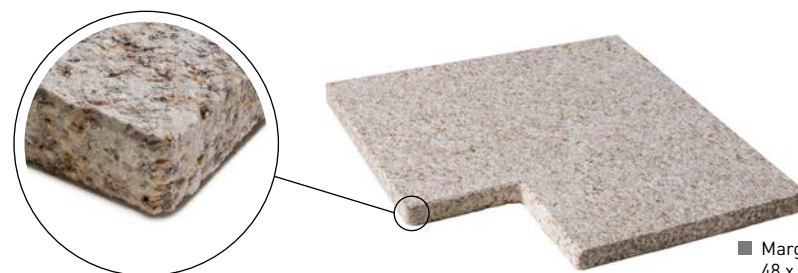

LEVANTINA
THE STONE COMPANY

COLLECTION
NORDISK
STONE

01

Earth Nordisk

ECHELLE 1:1

■ Dallage 60 x 40 cm

■ Dallage 60 x 40 cm

■ Margelle d'angle 48 x 48 cm

■ Margelle 60 x 33 cm

Format et finition

Format (cm)	Epaisseur (cm)	Unites	Finition	Quantite/Palette	Poids/Palette	Exterieur
Dallage 60 x 40	2	m ²	Grenaillee	21,60 m ²	1.080,0 kg.	•
Dallage 60 x 30	2	m ²	Grenaillee	21,60 m ²	1.080,0 kg.	•
Dallage 60 x 40	3	m ²	Grenaillee	14,40 m ²	1.296,0 kg.	•
Dallage 80 x 80	3	m ²	Grenaillee	12,80 m ²	1.152,0 kg.	•
Dallage 90 x 90	3	m ²	Grenaillee	11,34 m ²	1.020,6 kg.	•
Dallage 40 x Ll	3	m ²	Grenaillee	14,00 m ²	1.260,0 kg.	•
Dallage 60 x Ll	3	m ²	Grenaillee	12,00 m ²	1.080,0 kg.	•
Dallage 90 x 60	3	m ²	Grenaillee	12,96 m ²	1.166,4 kg.	•
Margelle 60 x 33	3	ml	Grenaillee	38,40 ml	3.456,0 kg.	•
Angle 48 x 48	3	Piece	Grenaillee	64 Pieces	5.760,0 kg.	•
Dallage Opus x 2	2	m ²	Grenaillee	19,50 m ²	1.157,5 kg.	•
Dallage Opus x 3	3	m ²	Grenaillee	16,50m ²	1.157,5 kg.	•

02

White Nordisk

ECHELLE 1:1

■ Dallage 90 x 60 cm

■ Dallage 90 x 60 cm

■ Margelle d'angle 48 x 48 cm

■ Margelle 60 x 33 cm

Format et finition