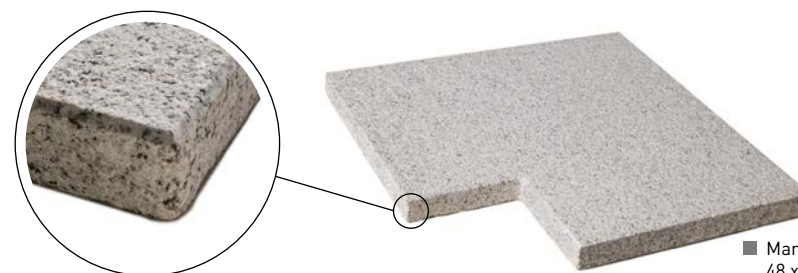

■ Margelle 60 x 33 cm

Format et finition

Format (cm)	Epaisseur (cm)	Unites	Finition	Quantite/Palette	Poids/Palette	Exterieur
Dallage 60 x 40	2	m ²	Grenaillee	21,60 m ²	1.080,0 kg.	•
Dallage 60 x 30	2	m ²	Grenaillee	21,60 m ²	1.080,0 kg.	•
Dallage 60 x 40	3	m ²	Grenaillee	14,40 m ²	1.296,0 kg.	•
Dallage 80 x 80	3	m ²	Grenaillee	12,80 m ²	1.152,0 kg.	•
Dallage 90 x 90	3	m ²	Grenaillee	11,34 m ²	1.020,6 kg.	•
Dallage 40 x Ll	3	m ²	Grenaillee	14,00 m ²	1.260,0 kg.	•
Dallage 60 x Ll	3	m ²	Grenaillee	12,00 m ²	1.080,0 kg.	•
Dallage 90 x 60	3	m ²	Grenaillee	12,96 m ²	1.166,4 kg.	•
Margelle 60 x 33	3	ml	Grenaillee	38,40 ml	3.456,0 kg.	•
Angle 48 x 48	3	Piece	Grenaillee	64 Pieces	5.760,0 kg.	•
Dallage Opus x 2	2	m ²	Grenaillee	19,50 m ²	1.157,5 kg.	•
Dallage Opus x 3	3	m ²	Grenaillee	16,50m ²	1.157,5 kg.	•

02

White Nordisk

ECHELLE 1:1

■ Dallage 90 x 60 cm

■ Dallage 90 x 60 cm

■ Margelle d'angle 48 x 48 cm

■ Margelle 60 x 33 cm

Format et finition

Format (cm)	Epaisseur (cm)	Unites	Finition	Quantite/Palette	Poids/Palette	Exterieur
Dallage 60 x 40	2	m ²	Grenaillee	21,60 m ²	1.080,0 kg.	•
Dallage 60 x 30	2	m ²	Grenaillee	21,60 m ²	1.080,0 kg.	•
Dallage 60 x 40	3	m ²	Grenaillee	14,40 m ²	1.296,0 kg.	•
Dallage 80 x 80	3	m ²	Grenaillee	12,80 m ²	1.152,0 kg.	•
Dallage 90 x 90	3	m ²	Grenaillee	11,34 m ²	1.020,6 kg.	•
Dallage 40 x Ll	3	m ²	Grenaillee	14,00 m ²	1.260,0 kg.	•
Dallage 60 x Ll	3	m ²	Grenaillee	12,00 m ²	1.080,0 kg.	•
Dallage 90 x 60	3	m ²	Grenaillee	12,96 m ²	1.166,4 kg.	•
Margelle 60 x 33	3	ml	Grenaillee	38,40 ml	3.456,0 kg.	•
Angle 48 x 48	3	Piece	Grenaillee	64 Pieces	5.760,0 kg.	•
Dallage Opus x 2	2	m ²	Grenaillee	19,50 m ²	1.157,5 kg.	•
Dallage Opus x 3	3	m ²	Grenaillee	16,50m ²	1.157,5 kg.	•