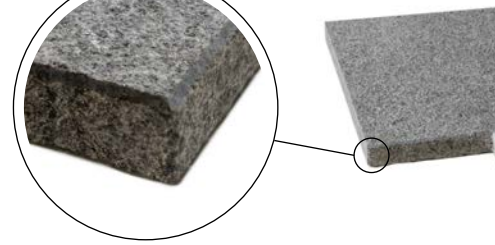

Format (cm)	Epaisseur (cm)	Unites	Finition	Quantite/Palette	Poids/Palette	Exterieur
Dallage 60 x 40	2	m ²	Grenaillee	21,60 m ²	1.080,0 kg.	•
Dallage 60 x 30	2	m ²	Grenaillee	21,60 m ²	1.080,0 kg.	•
Dallage 60 x 40	3	m ²	Grenaillee	14,40 m ²	1.296,0 kg.	•
Dallage 80 x 80	3	m ²	Grenaillee	12,80 m ²	1.152,0 kg.	•
Dallage 90 x 90	3	m ²	Grenaillee	11,34 m ²	1.020,6 kg.	•
Dallage 40 x Ll	3	m ²	Grenaillee	14,00 m ²	1.260,0 kg.	•
Dallage 60 x Ll	3	m ²	Grenaillee	12,00 m ²	1.080,0 kg.	•
Dallage 90 x 60	3	m ²	Grenaillee	12,96 m ²	1.166,4 kg.	•
Margelle 60 x 33	3	ml	Grenaillee	38,40 ml	3.456,0 kg.	•
Angle 48 x 48	3	Piece	Grenaillee	64 Pieces	5.760,0 kg.	•
Dallage Opus x 2	2	m ²	Grenaillee	19,50 m ²	1.157,5 kg.	•
Dallage Opus x 3	3	m ²	Grenaillee	16,50m ²	1.157,5 kg.	•

03

Black Nordisk

ECHELLE 1:1

■ Margelle 60 x 33 cm

■ Opus Romain 4 formats, 60x40 / 40x40 / 20 x 40 / 20 x 20 cm

■ Margelle d'angle 48 x 48 cm

■ Margelle 60 x 33 cm

Format et finition